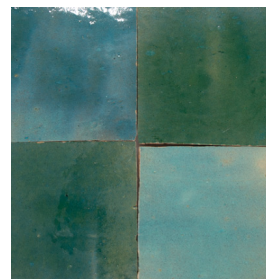

tegettjetegettje
aan de wand

wit: hexagon, mini & hexagon groot (nudewit)

nude: hexagon & mini

pastelroze: hexagon & vierkant

kers: vierkant

sienna: hexagon & vierkant

jade: hexagon & vierkant

okergeel: hexagon

karamel: hexagon

dieprood: hexagon

bos (L): hexagon, mini & vierkant

pastelblauw: hexagon

aquamarijn (L): vierkant

mint (L): hexagon

zeeblauw (L): hexagon, mini & vierkant

atlas: hexagon

beton (L): hexagon

paarsgrijs (L): hexagon

lavendel (L): vierkant

diepblauw: hexagon (normaal & groot)

diepgroen: hexagon

muis: mini

antraciet (L): vierkant

zwart: hexagon